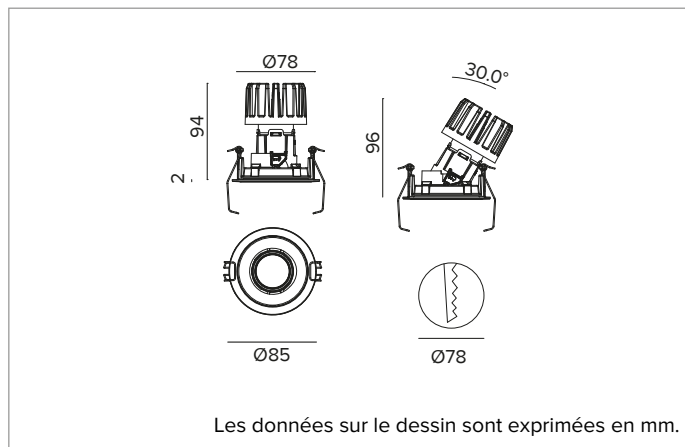

## Projecteur encastrable orientable à LED en version trim

		3500K	H(m)	D(m)	E <sub>max</sub> (lx)	
		Ra90		27°		
		Fixture Power	13W	1	0.48	4731
		Source Flux	1669lm	2	0.95	1183
		Fixture Flux	1192lm	3	1.43	526
		Efficacy	91lm/W	4	1.91	296
TS1342	I <sub>max</sub> =2835cd/klm	I <sub>max</sub>	4731cd	5	2.38	189